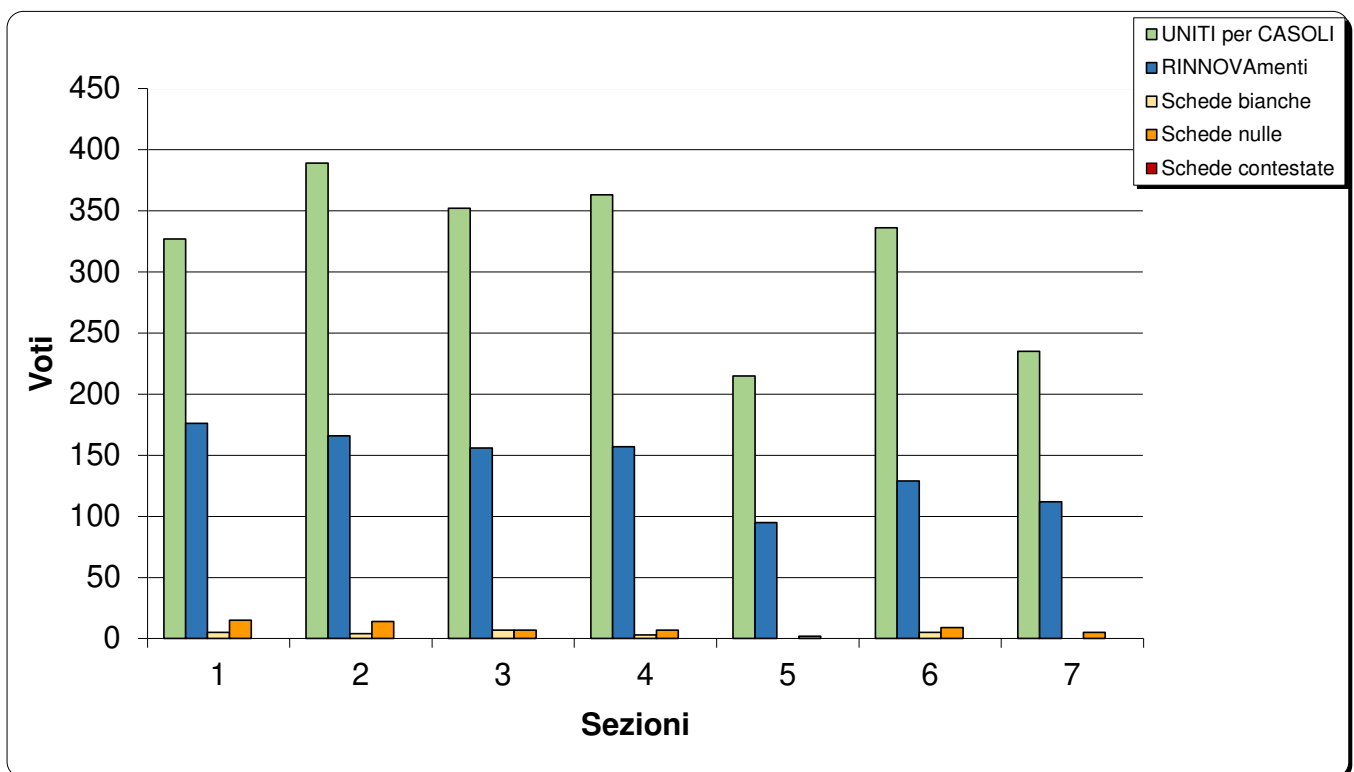

## ELEZIONE DIRETTA DEL SINDACO E DEL CONSIGLIO COMUNALE - 3 E 4 OTTOBRE 2021

SEZIONI	 Lista n.1 UNITI per CASOLI Candidato Sindaco Massimo TIBERINI	 Lista n.2 RINNOVAMENTI Candidato Sindaco Giovanni VASSALLI	SCHEDE BIANCHE	SCHEDE NULLE	SCHEDE CONTESTATE	TOTALE VOTI NON VALIDI	TOTALE VOTI VALIDI	TOTALE VOTI ESPRESSI
	1	327	176	5	15	0	20	503
2	389	166	4	14	0	18	555	573
3	352	156	7	7	0	14	508	522
4	363	157	3	7	0	10	520	530
5	215	95	0	2	0	2	310	312
6	336	129	5	9	0	14	465	479
7	235	112	0	5	0	5	347	352
	<b>2.217</b>	<b>991</b>	<b>24</b>	<b>59</b>	<b>0</b>	<b>83</b>	<b>3.208</b>	<b>3.291</b>

Elettori n. 5.243  
 votanti n. 3.291 62,77%

Voti validi n.: 3.208  
 UNITI per CASOLI Voti n.: 2.217 69,11%  
 RINNOVAMENTI Voti n.: 991 30,89%  
 Differenza Voti n.: 1.226

**ELEZIONE DIRETTA DEL SINDACO  
E DEL CONSIGLIO COMUNALE - 3 E 4 OTTOBRE 2021**